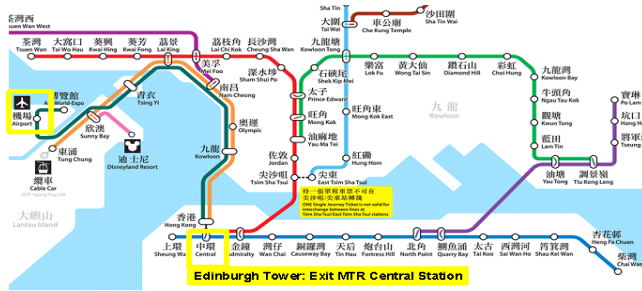

Situationsplan Hong Kong

Bank Sarasin & Cie AG
 40/F Edinburgh Tower,
 The Landmark
 15 Queen's Road Central
 Hong Kong
 T: +852 2 287 98 88
 F: +852 2 501 40 01

Öffnungszeiten:
 Montag - Freitag
 09.00 Uhr – 18.00 Uhr