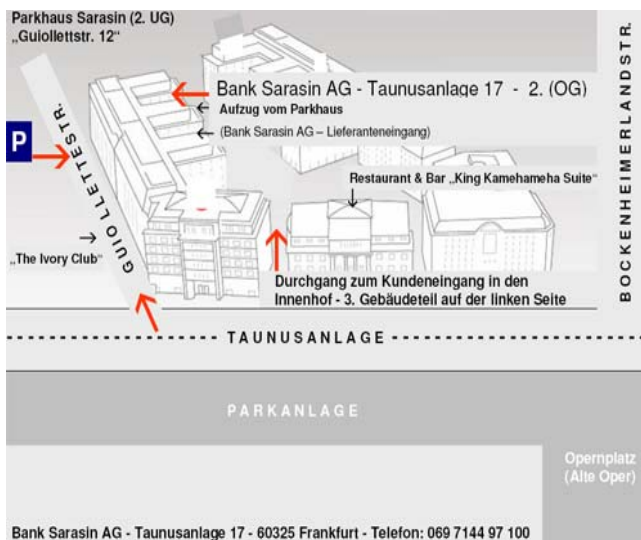

Mit dem Auto aus dem Westen kommend

Am Wiesbadener Kreuz, von der A3 kommend, wechseln Sie nach dem Flughafen auf die A5 Richtung Frankfurt Westkreuz. Folgen Sie der A5 ca. 5 Minuten und fahren an der Ausfahrt „Frankfurt Messe“ auf die A648 ab und folgen der Beschilderung Richtung „Stadtmitte“. Folgen Sie dem Straßenverlauf (Theodor-Heuss-Allee) und biegen Sie nach ca. 760 m an der großen Kreuzung (Platz der Republik) nach links in die Mainzer Landstraße ab. Folgen Sie der Straße etwa 800 m und biegen Sie die nächste Möglichkeit nach links in die Guiolletstraße ab. Die Zufahrt zu unserer Tiefgarage sehen Sie nach wenigen Metern auf der rechten Seite.

Unsere Besucherparkplätze finden Sie im 2. UG auf den Parkplatznummern 121– 124. Die Aufzüge zu unseren Räumlichkeiten finden Sie direkt bei den Besucherparkplätzen mit der Beschriftung „Taunusanlage 14-19“. Nehmen Sie den Aufzug und steigen Sie im Erdgeschoß aus. Den Eingang der Hausnummer 17 finden links auf der gleichen Seite. Unsere Räumlichkeiten befinden sich im 2. OG.