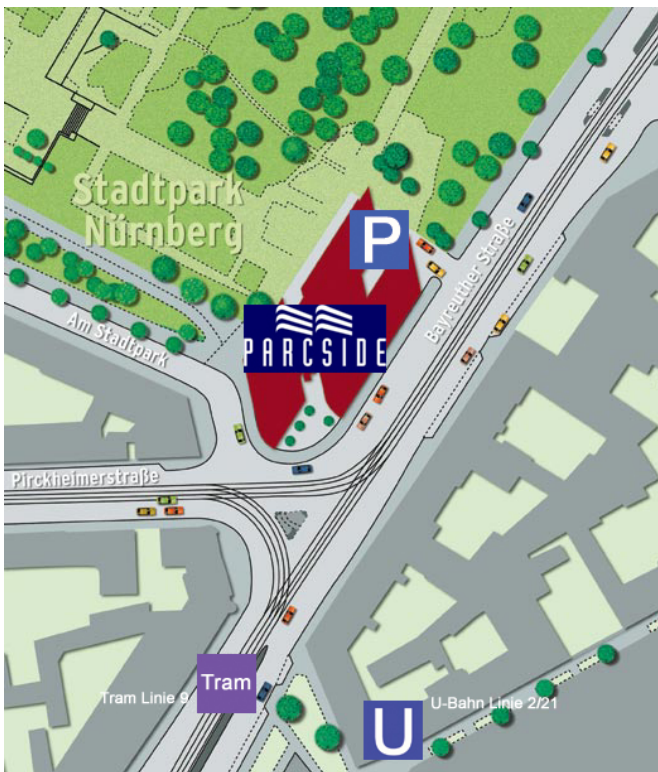

Von der A3 aus Norden kommend

Bitte nehmen Sie die Ausfahrt 85-Nürnberg-Nord und fahren Sie über die B2 auf die Äußere Bayreuther Straße Richtung Nürnberg. Sie finden die Parkhauseinfahrt am Ende des Stadtparks auf der rechten Seite.

Von der A3 aus Südwesten kommend

Halten Sie sich bei der Gabelung links und folgen Sie den Schildern B2/Nürnberg und nehmen Sie dann die Ausfahrt auf die B2 in die Äußere Bayreuther Straße. Sie finden die Parkhauseinfahrt am Ende des Stadtparks auf der rechten Seite.

Von der A6 aus Westen kommend

Bitte nehmen Sie die Ausfahrt 58-Kreuz Nürnberg-Süd und fahren Sie auf die A73 Richtung Nürnberg/Fürth. Bei der Ausfahrt Nürnberg-Zollhaus in die B8/Münchener Straße Richtung Nürnberg-Zentrum einfädeln. Sie fahren weiter auf der Münchener Straße, die übergeht in die Hainstraße und Regensburger Straße. Beim Marientunnel bitte rechts abbiegen in die Marienstraße. Danach bitte rechts in die Gleißbühlstraße einbiegen. Sie fahren über den Laufertorgraben, Rathenauplatz auf die Bayreuther Straße. Bitte biegen Sie rechts in die Ludwig-Feuerbach-Straße ab. Danach links in den Rennweg und wieder links in die Martin-Richter-Straße. Fahren Sie links in die Bayreuther Straße. Sie finden die Parkhauseinfahrt am Ende des Stadtparks auf der rechten Seite.

Von der A9 aus Süden kommend

Bitte nehmen Sie die Ausfahrt 52-Nürnberg-Fischbach und fädeln Sie sich in die B4 Richtung Nürnberg-Zentrum ein. Biegen Sie rechts in den Ben-Gurion-Ring ab (Schilder nach Tiergarten/Zerzabelshof/Lauf). Dann bitte links in die Bayreuther Straße abbiegen. Sie finden die Parkhauseinfahrt am Ende des Stadtparks auf der rechten Seite.